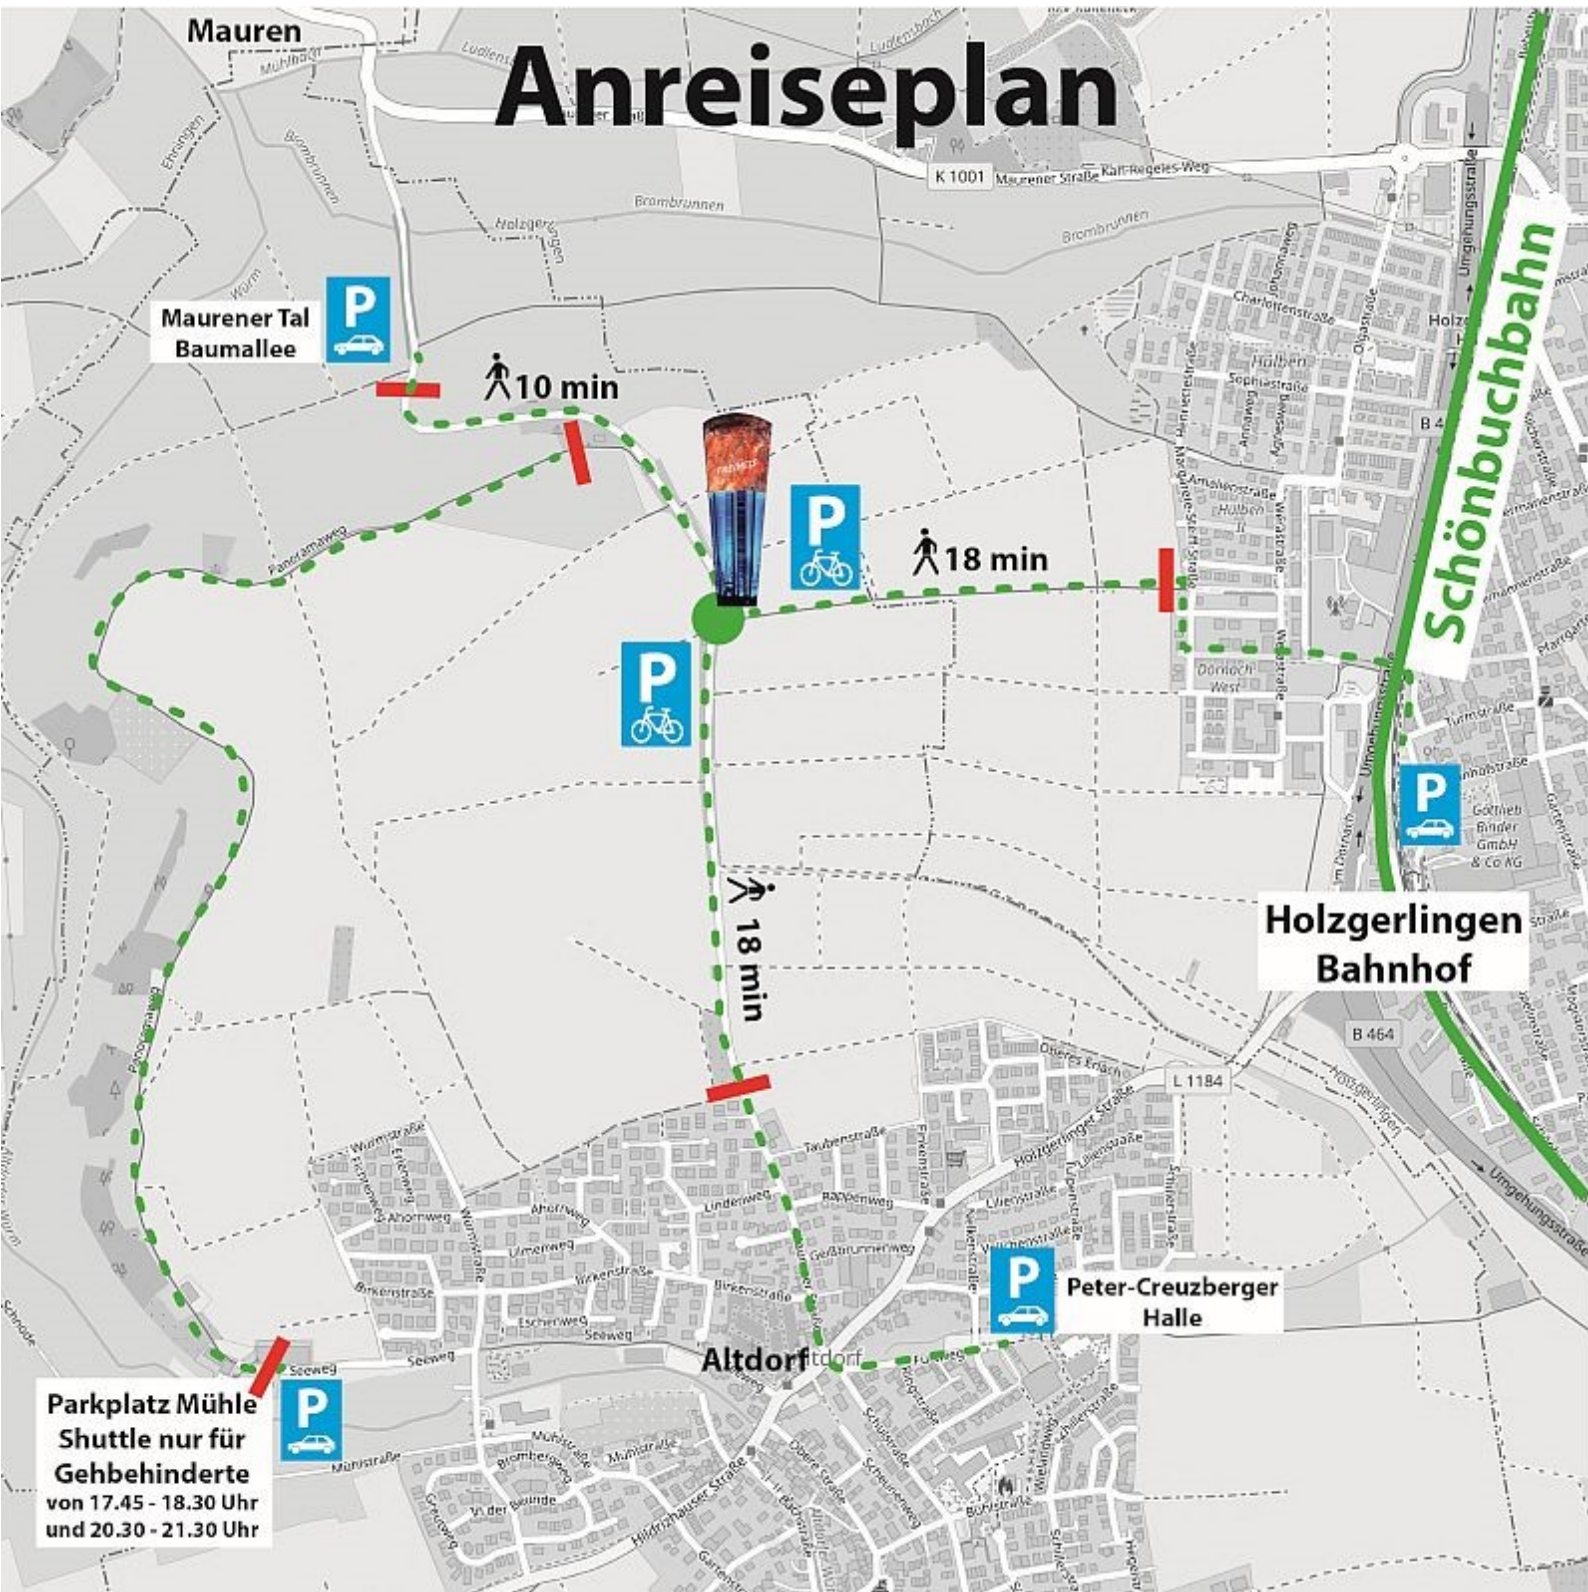

Anreiseplan

Parkplatz Mühle
Shuttle nur für
Gehbehinderte
von 17.45 - 18.30 Uhr
und 20.30 - 21.30 Uhr